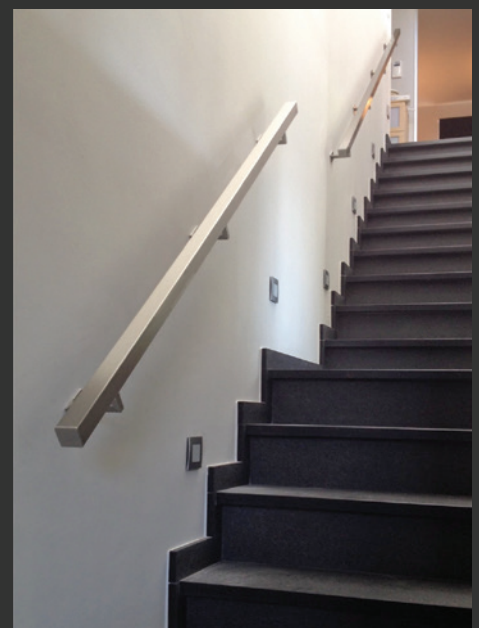

URBAN STEEL

TRAPPEN - BALUSTRADES - LEUNINGEN - GLAS - INTERIEUR

052 52 58 27

HANDGREPEN IN INOX

200.1

ONTWERP

Een handgreep in inox past in iedere woning en in ieder interieur. Er is keuze uit ronde en vierkante handgrepen, welke gecombineerd kunnen worden met tal van verschillende muurbevestigingen. De handgreep kan, indien gewenst, ook voorzien worden van led-verlichting.

MATERIAAL

Door gebruik te maken van geborstelde inox, verkrijgt u een tijdloos uitzicht met een zachte satijnglans. Inox is bovendien erg duurzaam en extreem slijtvast.

MONTAGE

Indien gewenst kan Urban Steel de plaatsing volledig voor zijn rekening nemen. Urban Steel zorgt voor de opmeting, transport en verankering van de handgreep.

HANDGREPEN MET VIERKANTE BUIZEN

De rechthoekige handgrepen bestaan in een platte (40 x 10 mm) of vierkante (40 x 40 mm) variant.

HANDGREPEN MET LED

Handgrepen kunnen ook voorzien worden van led-verlichting. Hierbij wordt er ruimte voorzien voor de kabel en de led-strip.