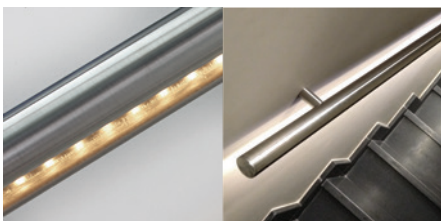

URBAN STEEL

TRAPPEN - BALUSTRADES - LEUNINGEN - GLAS - INTERIEUR

052 52 58 27

HANDGREPEN IN INOX

200.1

ONTWERP

Een handgreep in inox past in iedere woning en in ieder interieur. Er is keuze uit ronde en vierkante handgrepen, welke gecombineerd kunnen worden met tal van verschillende muurbevestigingen. De handgreep kan, indien gewenst, ook voorzien worden van led-verlichting.

MATERIAAL

Door gebruik te maken van geborstelde inox, verkrijgt u een tijdloos uitzicht met een zachte satijnglans. Inox is bovendien erg duurzaam en extreem slijtvast.

MONTAGE

Indien gewenst kan Urban Steel de plaatsing volledig voor zijn rekening nemen. Urban Steel zorgt voor de opmeting, transport en verankering van de handgreep.

OPTIES

KEUZE UIT VERSCHILLENDE DIAMETERS

Bij de ronde buizen is er keuze uit 3 diameters (33,7 mm, 42,4 mm en 48,3 mm).

KEUZE UIT VERSCHILLENDE STEUNEN

Er is een ruime keuze aan steunen, afhankelijk van de gewenste stijl of toepassing.

HANDGREPEN MET VIERKANTE BUIZEN

De rechthoekige handgrepen bestaan in een platte (40 x 10 mm) of vierkante (40 x 40 mm) variant.

HANDGREPEN MET LED

Handgrepen kunnen ook voorzien worden van led-verlichting. Hierbij wordt er ruimte voorzien voor de kabel en de led-strip.