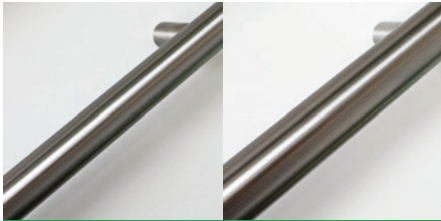

URBAN STEEL

TRAPPEN - BALUSTRADES - LEUNINGEN - GLAS - INTERIEUR

052 52 58 27

HANDGREPEN IN INOX

200.1

ONTWERP

Een handgreep in inox past in iedere woning en in ieder interieur. Er is keuze uit ronde en vierkante handgrepen, welke gecombineerd kunnen worden met tal van verschillende muurbevestigingen. De handgreep kan, indien gewenst, ook voorzien worden van led-verlichting.

MATERIAAL

Door gebruik te maken van geborstelde inox, verkrijgt u een tijdloos uitzicht met een zachte satijnglans. Inox is bovendien erg duurzaam en extreem slijtvast.

MONTAGE

Indien gewenst kan Urban Steel de plaatsing volledig voor zijn rekening nemen. Urban Steel zorgt voor de opmeting, transport en verankering van de handgreep.

OPTIES

KEUZE UIT VERSCHILLENDE DIAMETERS

Bij de ronde buizen is er keuze uit 3 diameters (33,7 mm, 42,4 mm en 48,3 mm).

KEUZE UIT VERSCHILLENDE STEUNEN

Er is een ruime keuze aan steunen, afhankelijk van de gewenste stijl of toepassing.

HANDGREPEN MET VIERKANTE BUIZEN

De rechthoekige handgrepen bestaan in een platte (40 x 10 mm) of vierkante (40 x 40 mm) variant.

HANDGREPEN MET LED

Handgrepen kunnen ook voorzien worden van led-verlichting. Hierbij wordt er ruimte voorzien voor de kabel en de led-strip.