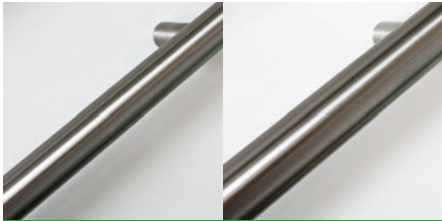

URBAN STEEL

TRAPPEN - BALUSTRADES - LEUNINGEN - GLAS - INTERIEUR

052 52 58 27

HANDGREPEN IN INOX

200.1

ONTWERP

Een handgreep in inox past in iedere woning en in ieder interieur. Er is keuze uit ronde en vierkante handgrepen, welke gecombineerd kunnen worden met tal van verschillende muurbevestigingen. De handgreep kan, indien gewenst, ook voorzien worden van led-verlichting.

MATERIAAL

Door gebruik te maken van geborstelde inox, verkrijgt u een tijdloos uitzicht met een zachte satijnglans. Inox is bovendien erg duurzaam en extreem slijtvast.

MONTAGE

Indien gewenst kan Urban Steel de plaatsing volledig voor zijn rekening nemen. Urban Steel zorgt voor de opmeting, transport en verankering van de handgreep.

OPTIES

KEUZE UIT VERSCHILLENDE DIAMETERS

Bij de ronde buizen is er keuze uit 3 diameters (33,7 mm, 42,4 mm en 48,3 mm).

KEUZE UIT VERSCHILLENDE STEUNEN

Er is een ruime keuze aan steunen, afhankelijk van de gewenste stijl of toepassing.

HANDGREPEN MET VIERKANTE BUIZEN

De rechthoekige handgrepen bestaan in een platte (40 x 10 mm) of vierkante (40 x 40 mm) variant.

HANDGREPEN MET LED

Handgrepen kunnen ook voorzien worden van led-verlichting. Hierbij wordt er ruimte voorzien voor de kabel en de led-strip.