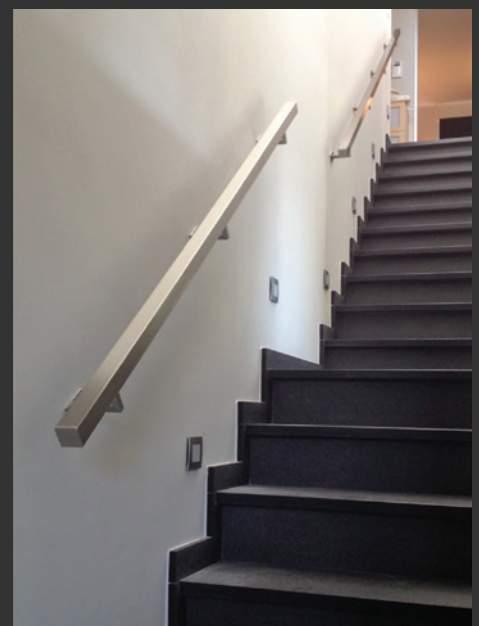

URBAN STEEL

TRAPPEN - BALUSTRADES - LEUNINGEN - GLAS - INTERIEUR

052 52 58 27

HANDGREPEN IN INOX

200.1

ONTWERP

Een handgreep in inox past in iedere woning en in ieder interieur. Er is keuze uit ronde en vierkante handgrepen, welke gecombineerd kunnen worden met tal van verschillende muurbevestigingen. De handgreep kan, indien gewenst, ook voorzien worden van led-verlichting.

MATERIAAL

Door gebruik te maken van geborstelde inox, verkrijgt u een tijdloos uitzicht met een zachte satijnglans. Inox is bovendien erg duurzaam en extreem slijtvast.

MONTAGE

Indien gewenst kan Urban Steel de plaatsing volledig voor zijn rekening nemen. Urban Steel zorgt voor de opmeting, transport en verankering van de handgreep.

HANDGREPEN MET VIERKANTE BUIZEN

De rechthoekige handgrepen bestaan in een platte (40 x 10 mm) of vierkante (40 x 40 mm) variant.

HANDGREPEN MET LED

Handgrepen kunnen ook voorzien worden van led-verlichting. Hierbij wordt er ruimte voorzien voor de kabel en de led-strip.