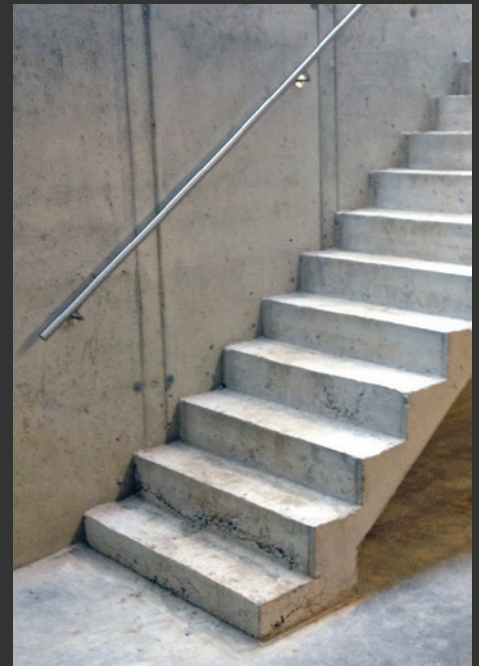

URBAN STEEL

TRAPPEN - BALUSTRADES - LEUNINGEN - GLAS - INTERIEUR

052 52 58 27

HANDGREPEN IN INOX

200.1

ONTWERP

Een handgreep in inox past in iedere woning en in ieder interieur. Er is keuze uit ronde en vierkante handgrepen, welke gecombineerd kunnen worden met tal van verschillende muurbevestigingen. De handgreep kan, indien gewenst, ook voorzien worden van led-verlichting.

MATERIAAL

Door gebruik te maken van geborstelde inox, verkrijgt u een tijdloos uitzicht met een zachte satijnglans. Inox is bovendien erg duurzaam en extreem slijtvast.

MONTAGE

Indien gewenst kan Urban Steel de plaatsing volledig voor zijn rekening nemen. Urban Steel zorgt voor de opmeting, transport en verankering van de handgreep.

HANDGREPEN MET VIERKANTE BUIZEN

De rechthoekige handgrepen bestaan in een platte (40 x 10 mm) of vierkante (40 x 40 mm) variant.

HANDGREPEN MET LED

Handgrepen kunnen ook voorzien worden van led-verlichting. Hierbij wordt er ruimte voorzien voor de kabel en de led-strip.