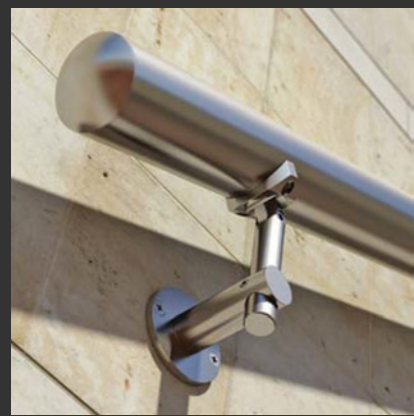

## HANDGREPEN IN ALUMINIUM

200.3

## ONTWERP

Een handgreep in aluminium is een alternatief voor de klassieke inox handgreep. Deze kan uitgevoerd worden in een imitatie inoxlook of gepoederlakt worden in een RAL-kleur naar keuze.

## MONTAGE

De handgrepen kunnen geplaatst worden door Urban Steel, of er kan geopteerd worden voor zelfplaatsing omwille van de eenvoudige montage.