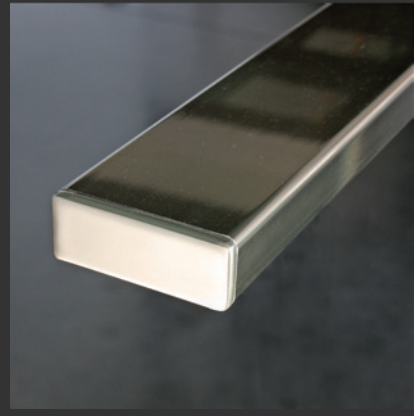

# URBAN STEEL

TRAPPEN - BALUSTRADES - LEUNINGEN - GLAS - INTERIEUR

052 52 58 27

## HANDGREPEN IN ALUMINIUM

200.3

## ONTWERP

Een handgreep in aluminium is een alternatief voor de klassieke inox handgreep. Deze kan uitgevoerd worden in een imitatie inoxlook of gepoederlakt worden in een RAL-kleur naar keuze.