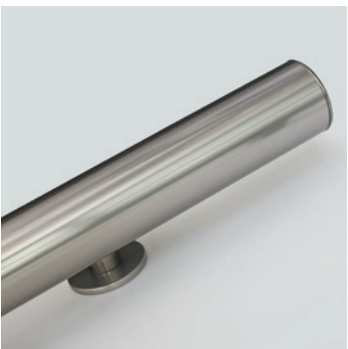

RONDE HANDGREEP

De diameter van de ronde buis van de handgreep is 50 mm.